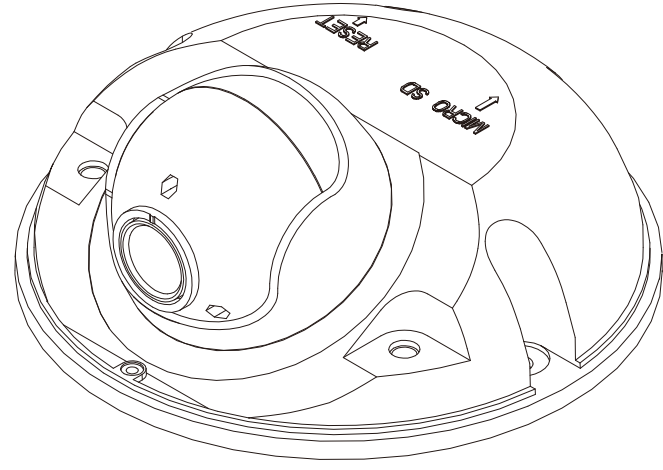

Pan 60°

Rotate 180°

Tilt 90°